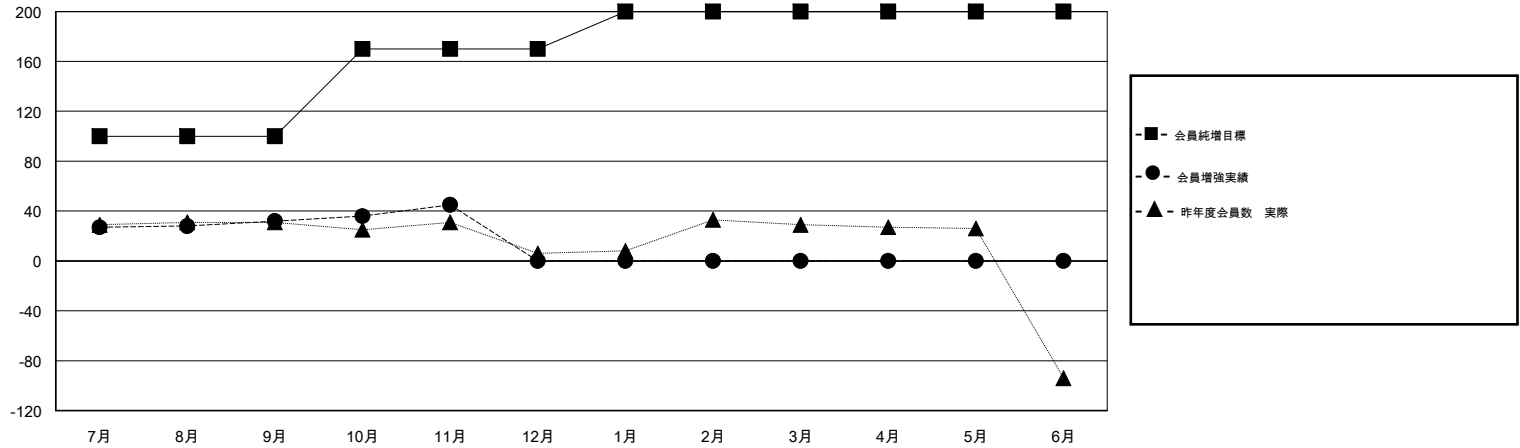

# MONTHLY MEMBERSHIP PROGRESS REPORT

District 333 A

Results as of: 11/30/2017

GMT: MASAYOSHI MARUYAMA, YASUHISA NAKAMURA

地域 JAPAN

GMT会則地域

クラブ				名			
結果: 2017-2018				結果: 2017-2018			
四半期	新クラブ目標	新クラブ	解散クラブ	四半期	会員純増目標	会員増強実績	退会者(転籍を含む) 実際
7月/8月/9月	1	0	0	7月/8月/9月	100	87	55
10月/11月/12月	0	0	0	10月/11月/12月	70	29	15
1月/2月/3月	0	0	0	1月/2月/3月	30	0	0
4月/5月/6月	0	0	0	4月/5月/6月	0	0	0

新クラブ目標及び実績累計

会員目標及び実績累計

解散クラブ: 0	42 CLUBS OF 73 一名以上の新会員を登録	<b>男女別</b> 男性 2,517 (78.71%) 女性 681 (21.29%) 女性%年度目標: 25%
退会者 物故会員 7 クラブ解散 0 その他 63 合計 70	<a href="#">会員累計データを見るには、ここをクリック</a>	世帯主/家族会員合計 1,110 国際会費半額の家族会員 614